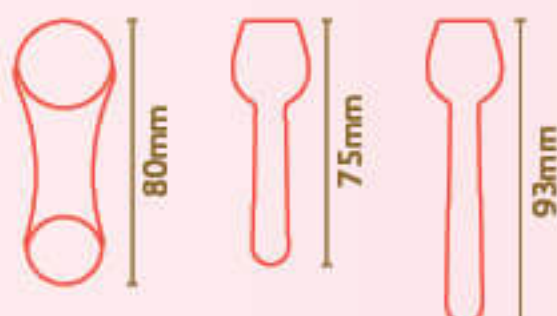

Pacotes com
100, 200 e
500 unidades

Pazinhas

FOOD SERVICE

VAI BEM COM
Sorvetes, Gelatos, Açai,
Doces e Sobremesas.

A diferença entre as pazinhas grandes e pequenas está no tamanho do cabo.

Pacotes com 200 e 500 unidades