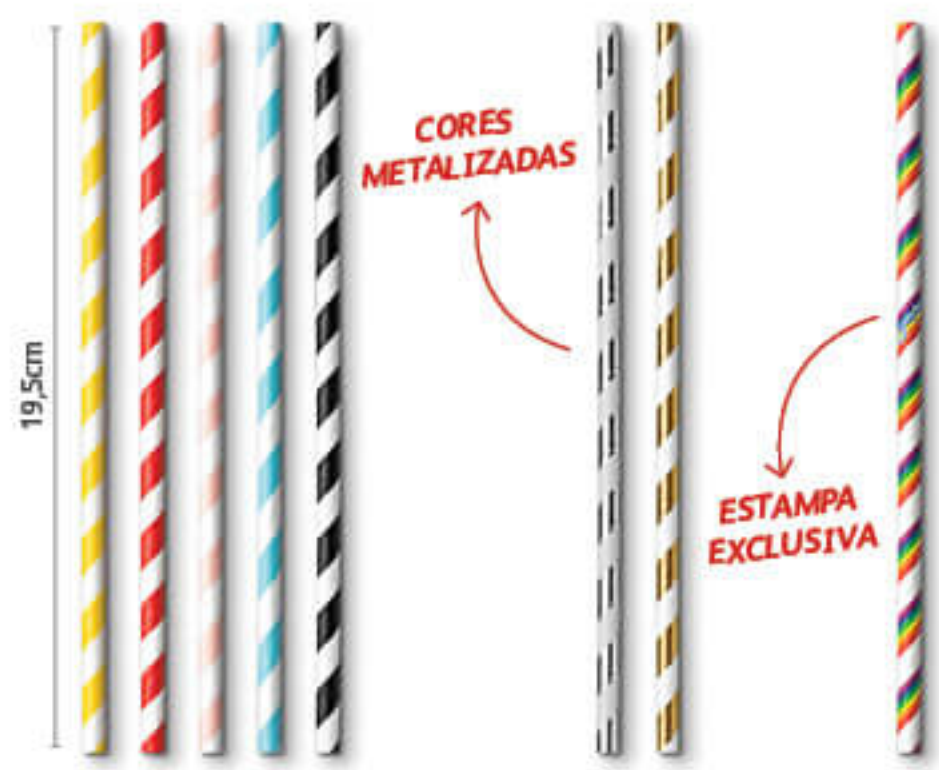

Canudo de Papel

FESTA

6MM
DE
DIÂMETRO

VAI BEM COM
Copos e Latas.

Pacotes
com cores
individuais

Pacotes com
20 unidades

CÓD. SISTEMA	DESCRIÇÃO	CORES	GTIN13	GTIN14
PACOTES COM 20 UNIDADES				
806	CANUDO PAPEL LISTRADO PRATA 20X20	Prata	789 820 261 361-5	1 789 820 261 361-2
807	CANUDO PAPEL LISTRADO DOURADO 20X20	Dourado	789 820 261 362-2	1 789 820 261 362-9
809	CANUDO PAPEL LISTRADO ARCO-IRIS 20X20	Arco-Íris	789 820 261 364-6	1 789 820 261 364-3
810	CANUDO PAPEL LISTRADO ROSA 20X20	Rosa	789 820 261 365-3	1 789 820 261 365-0
811	CANUDO PAPEL LISTRADO AZUL 20X20	Azul	789 820 261 366-0	1 789 820 261 366-7
812	CANUDO PAPEL LISTRADO VERMELHO 20X20	Vermelho	789 820 261 367-7	1 789 820 261 367-4
813	CANUDO PAPEL LISTRADO PRETO 20X20	Preto	789 820 261 368-4	1 789 820 261 368-1
814	CANUDO PAPEL LISTRADO AMARELO 20X20	Amarelo	789 820 261 369-1	1 789 820 261 369-8