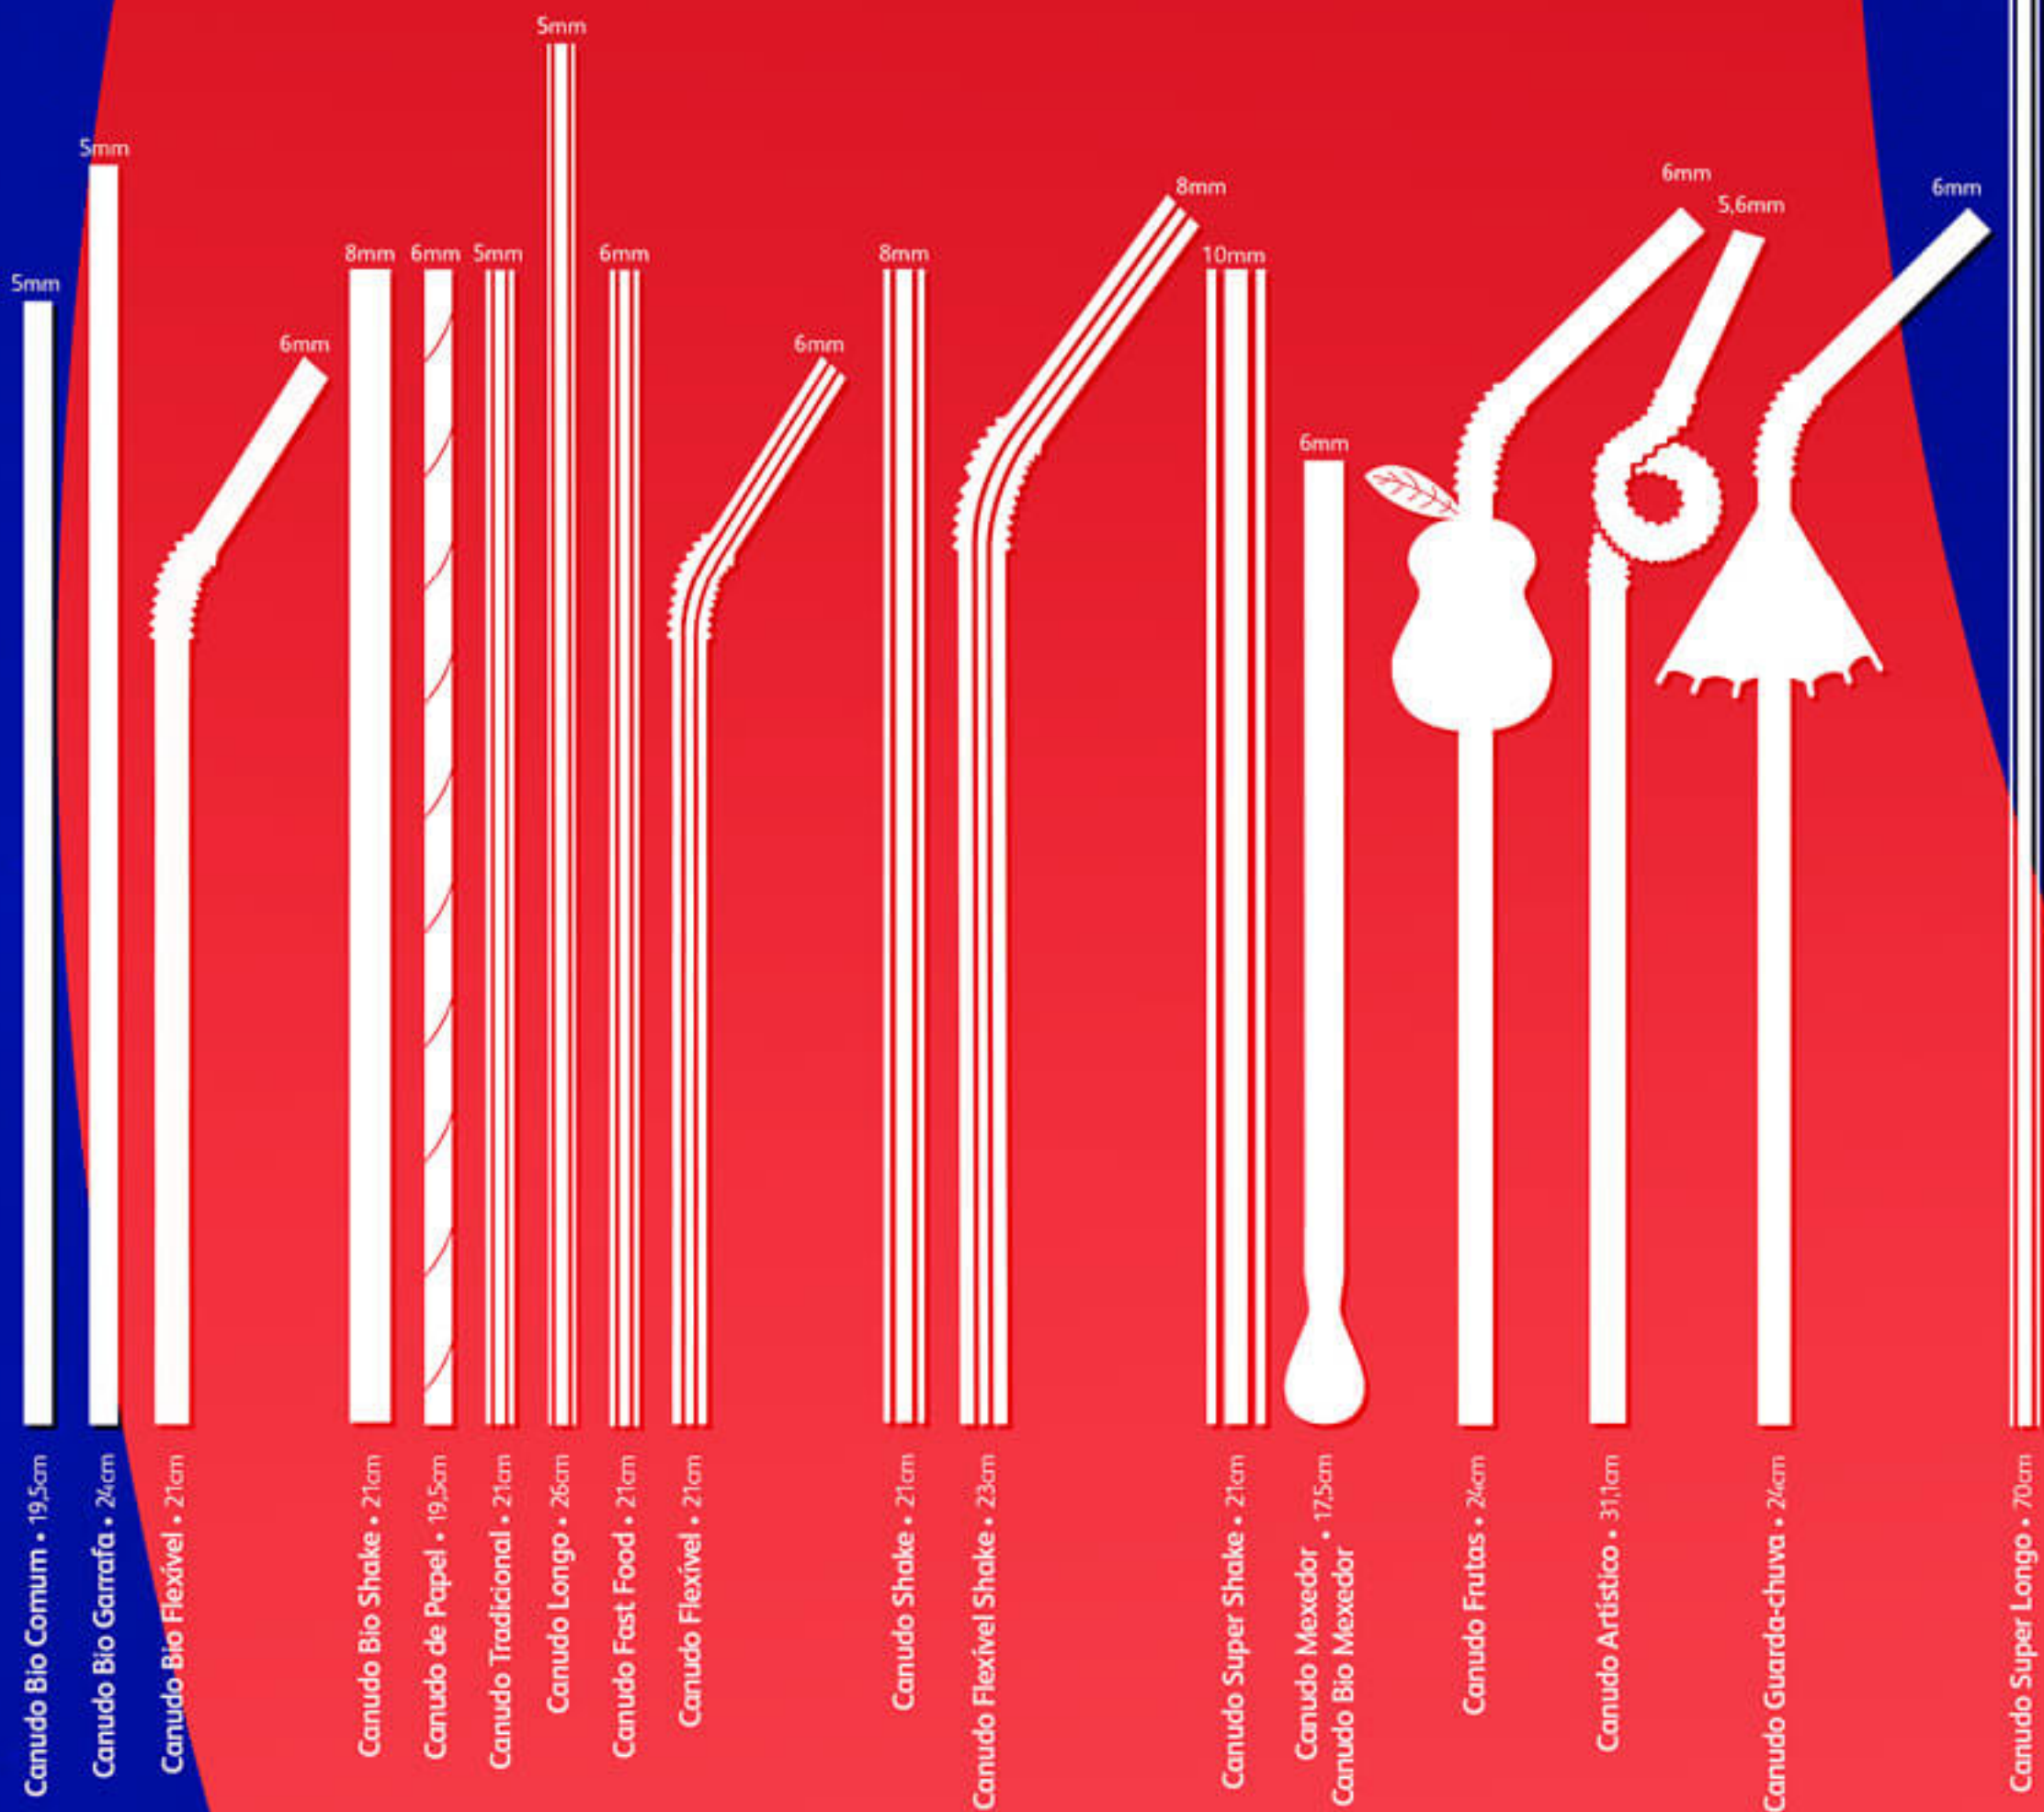

Linha Canudos

A MAIOR VARIEDADE
DE CANUDOS DO BRASIL.

Conheça os diferenciais de cada
canudo nas próximas páginas.

*Medidas aproximadas.